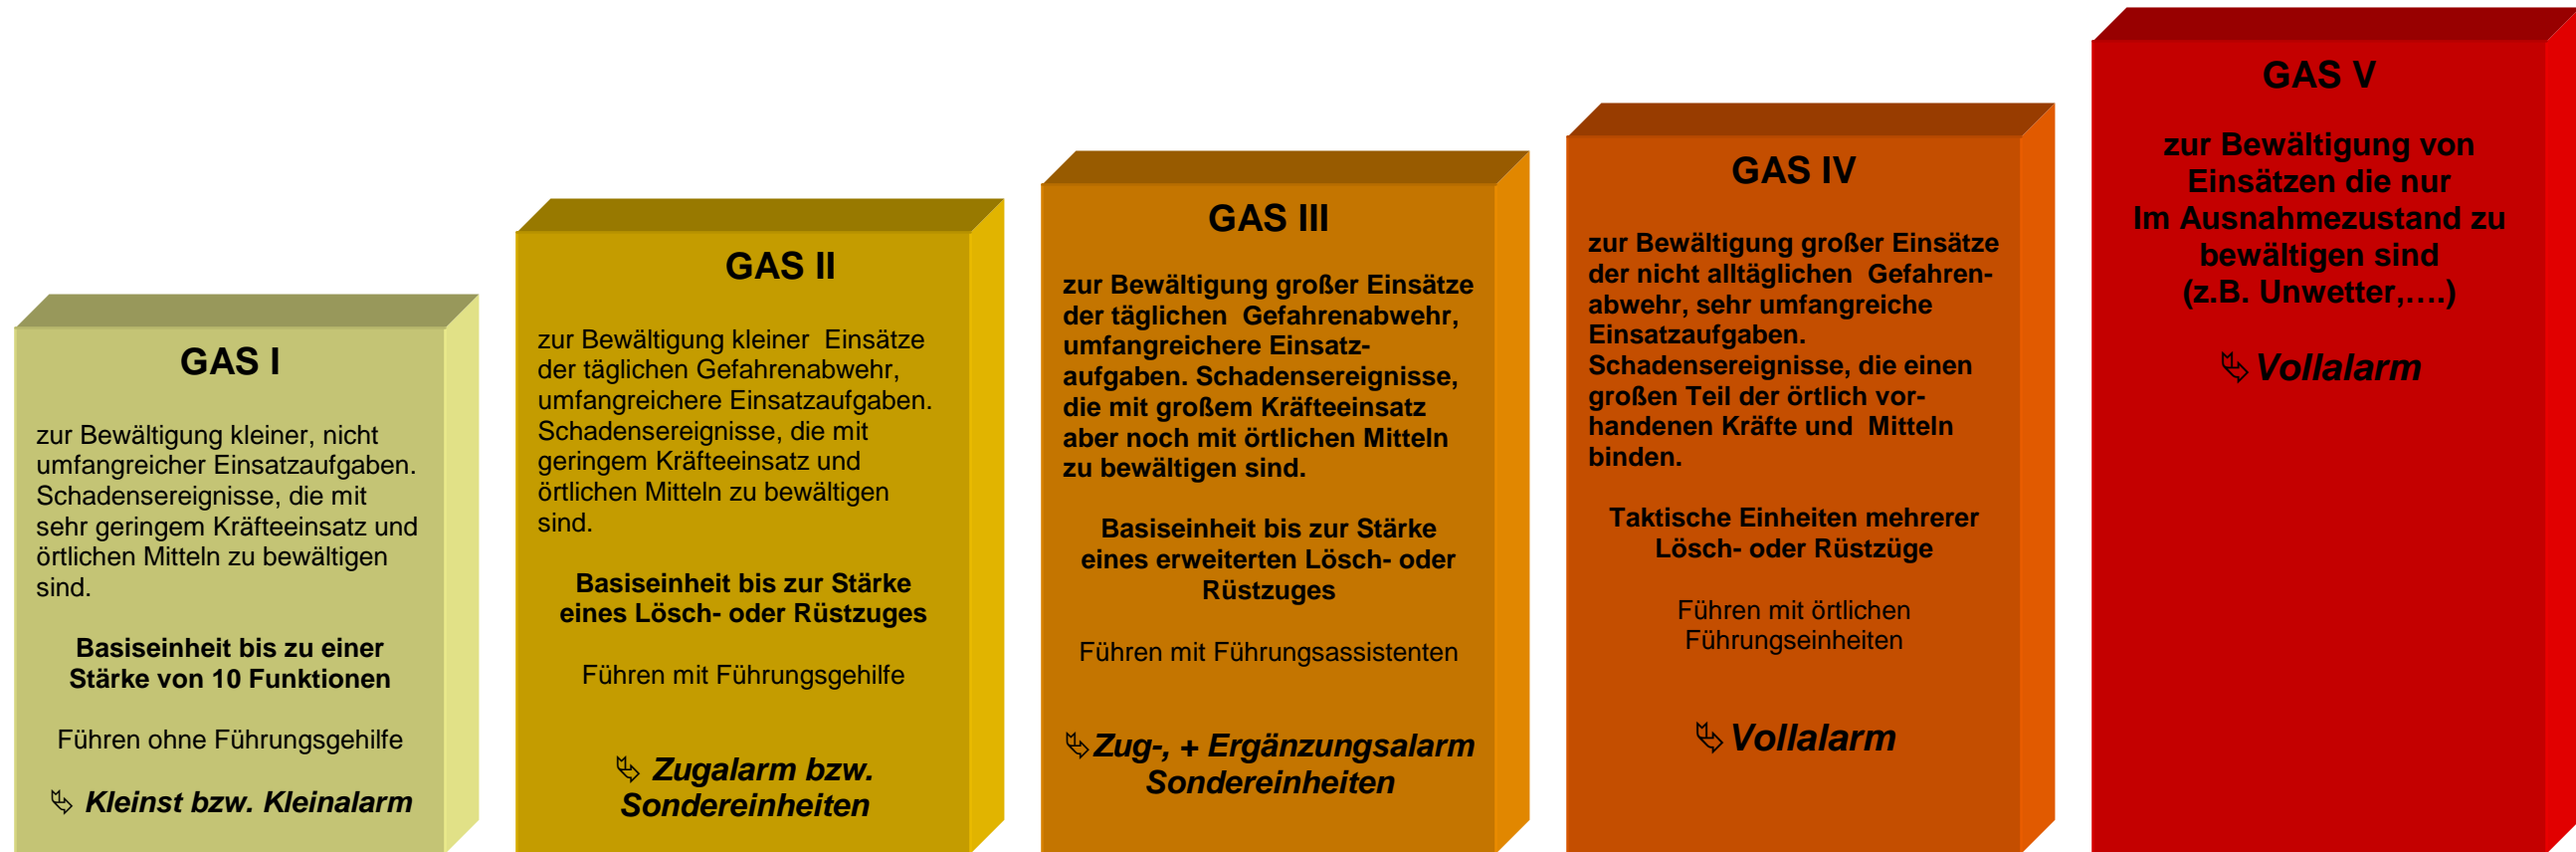

## Gefahrenabwehrstufen

## Alarm- und Ausrückeordnung

## Einsatzfahrzeuge

Florian Pfullingen	Kurzbezeichnung	Fahrzeugbezeichnung	Florian Pfullingen	Kurzbezeichnung	Fahrzeugbezeichnung
1/10	KDOW	Kommandowagen	1/45	LF 16/TS	Löschgruppenfahrzeug mit Tragkraftspritze
1/11	ELW 1	Einsatzleitwagen	1/33	DLA(K)23-12	Drehleiter mit Rettungskorb
1/19-1	MTW	Mannschaftstransportwagen	1/52	RW 2	Rüstfahrzeug
1/19-2	MTW	Mannschaftstransportwagen	1/59	GW-MESS	Gerätefahrzeug-Messtechnik
1/44-1	LF 20/16	Löschgruppenfahrzeug	1/65	WLF	Wechselladerfahrzeug
1/44-2	LF 16/12	Löschgruppenfahrzeug	1/93	DEKON-LKW	Dekontaminationslastkraftwagen
1/27	TROTLF 16	Trockentanklöschfahrzeug	1/73	Radlader	Radlader